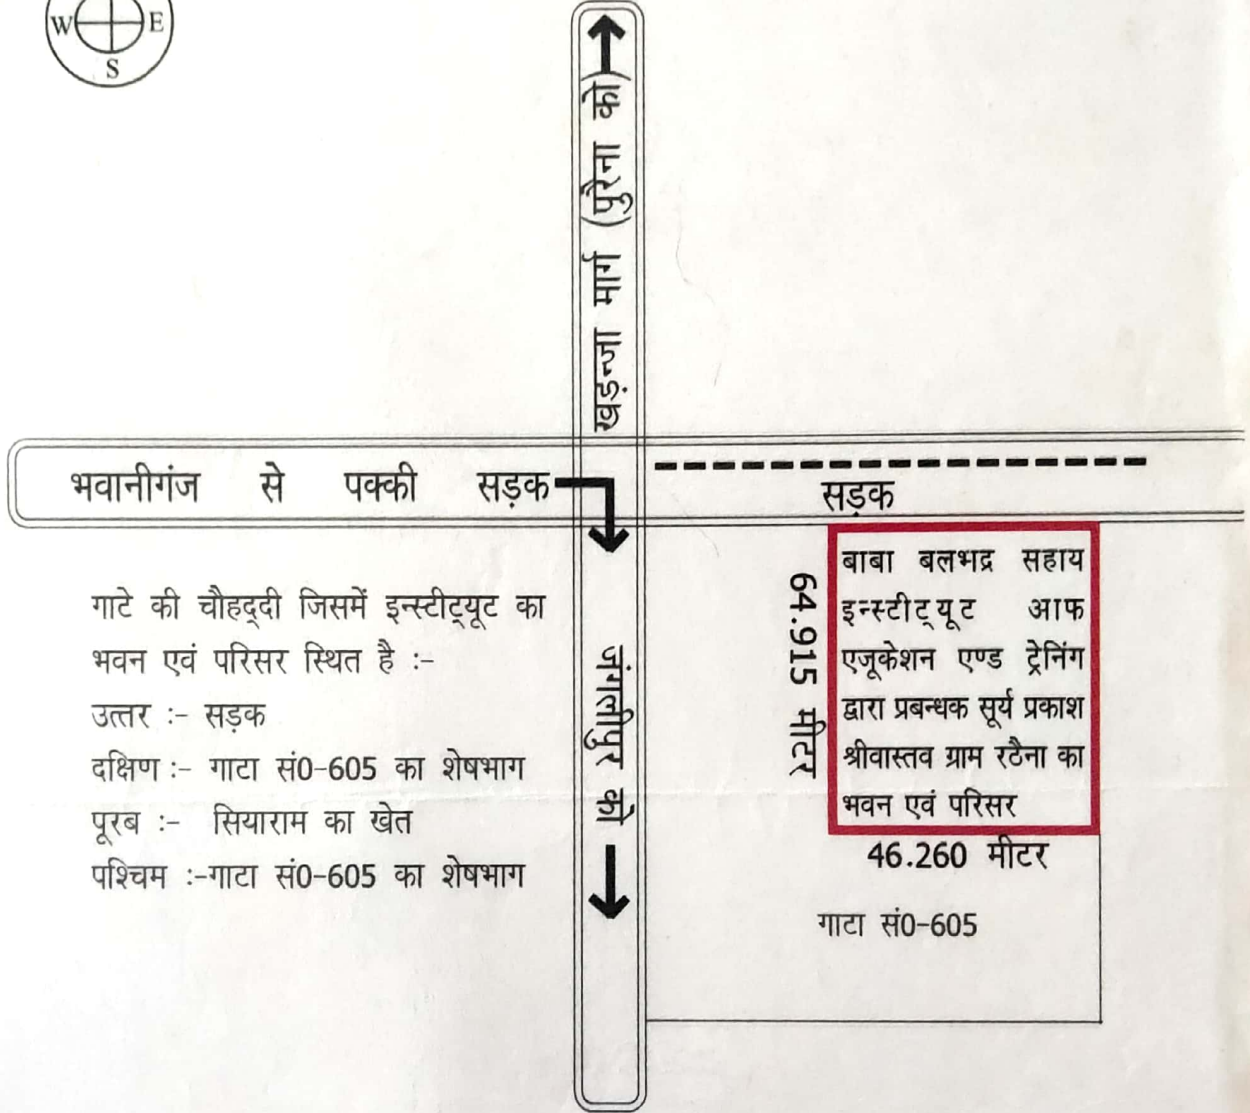

नजरी नक्शा

बाबा बलभद्र सहाय इन्स्टीट्यूट आफ एजुकेशन एण्ड ट्रेनिंग द्वारा प्रबन्धक सूर्य प्रकाश श्रीवास्तव, गाटा सं0-605/0.3003 हेक्टे0 ग्राम-रठैना, तप्पा-भानपुर, परगना-रसूलपुर, तहसील-डुमरियागंज, जनपद-सिद्धार्थनगर (उ0प्र0)

संकेत :-

- बाबा बलभद्र सहाय इन्स्टीट्यूट आफ एजुकेशन एण्ड ट्रेनिंग ग्राम-रठैना का भवन एवं परिसर।

नोट :-1. गाटा सं0-605 का सम्पूर्ण क्षेत्रफल 0.830 हेक्टेयर है जिसमें से 0.3003 हेक्टेयर (3003 वर्ग मीटर) क्षेत्रफल उक्त संस्था के नाम है। जिसमें संस्था का भवन एवं परिसर स्थित है।